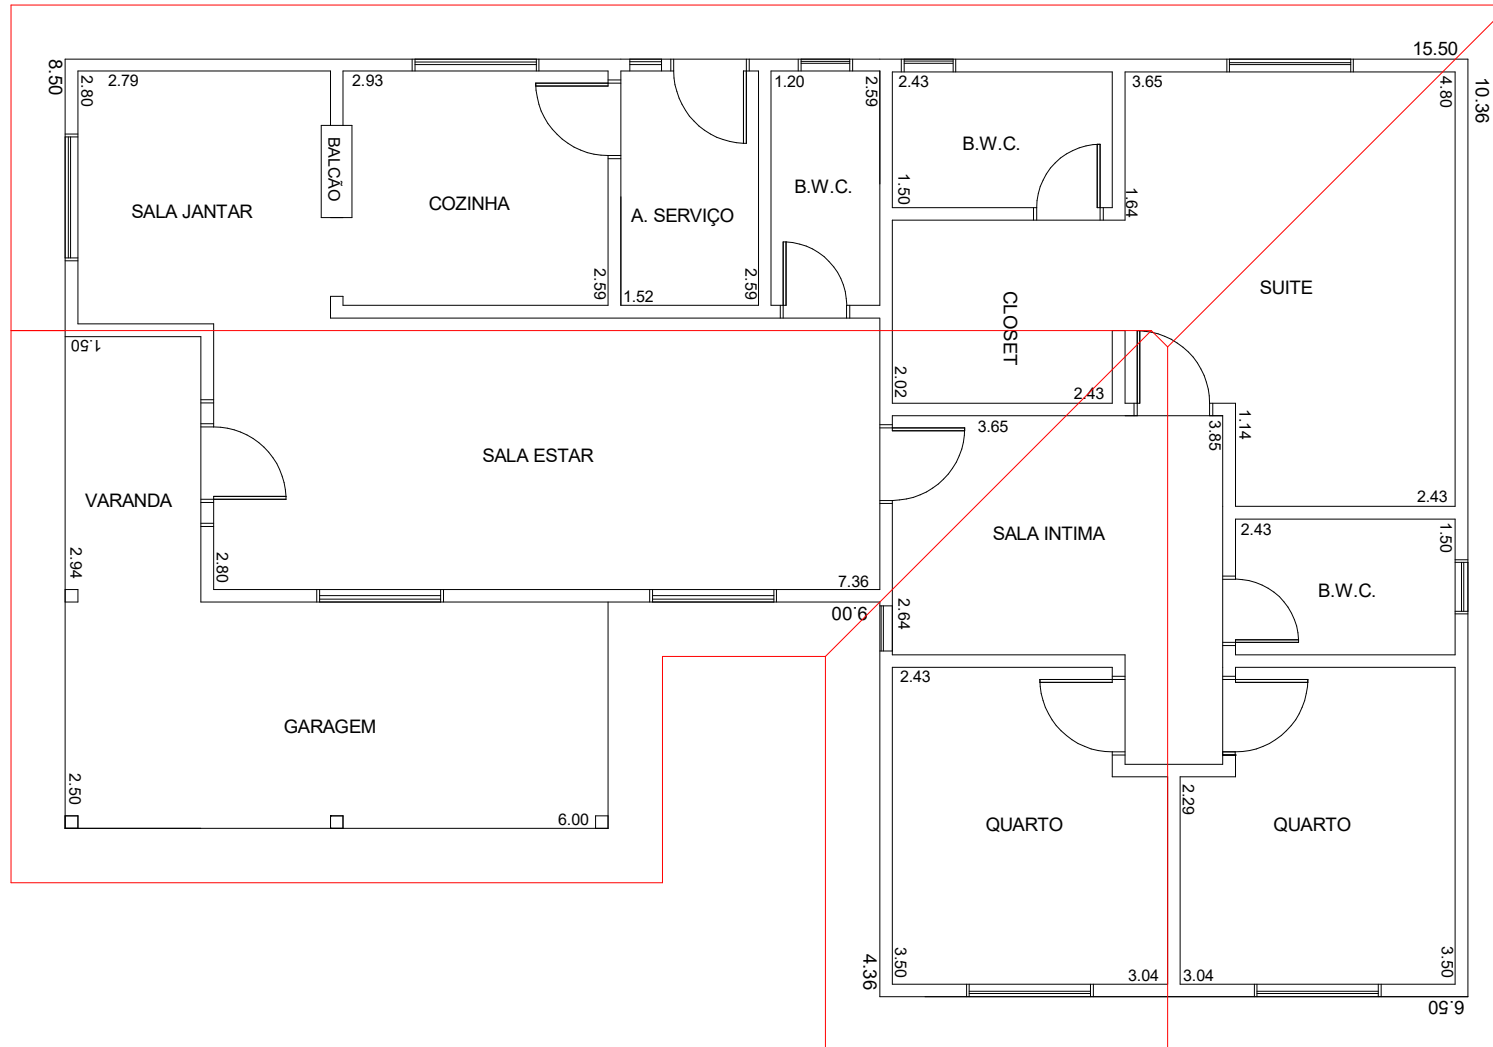

Projeto: Planta Baixa

Cliente: Comércio de Casas Pré-Fabricadas Campo Largo Ltda				
Endereço: Rua Domingos Cordeiro, 680		Cidade: Campo Largo		UF: Pr.
Modelo: AlvenariaTérrea	Área: 136,34M2	Data: 21/06/2022	Escala:	Folha: 01